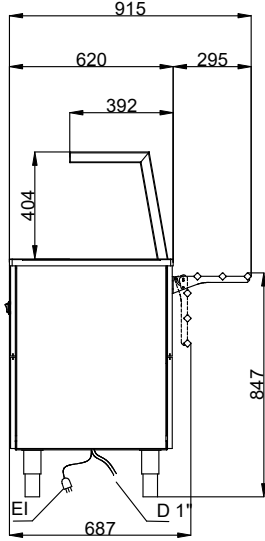

Ön

Yan

D = Drenaj
EI = Elektrik bağlantısı

Üst