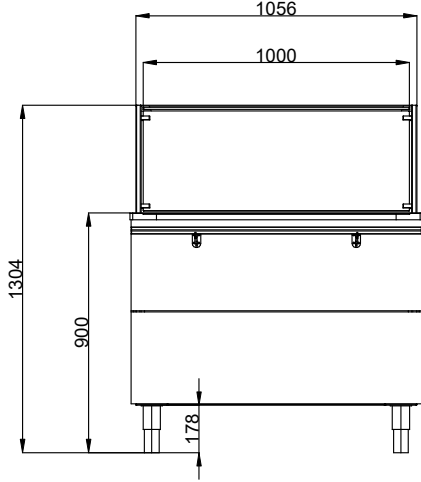

Ön

Yan

D = Drenaj
EI = Elektrik bağlantısı

Üst