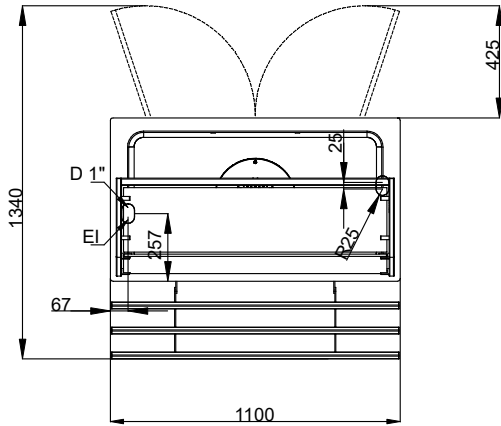

D = Drenaj
EI = Elektrik bağlantısı

Üst